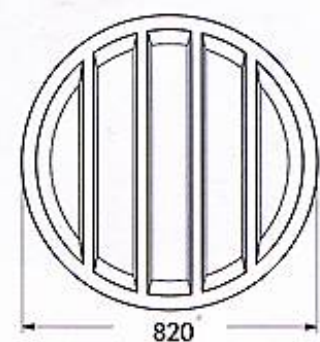

## Káblová šachta ROMOLD KS 80 stavebné rozmery

ŘEZ A - A

bokorys

stavebná výška 67 cm

rez A-A

## Káblová šachta ROMOLD KS 100 stavebné rozmery

bokorys

stavebná výška 90 cm

pôdorys