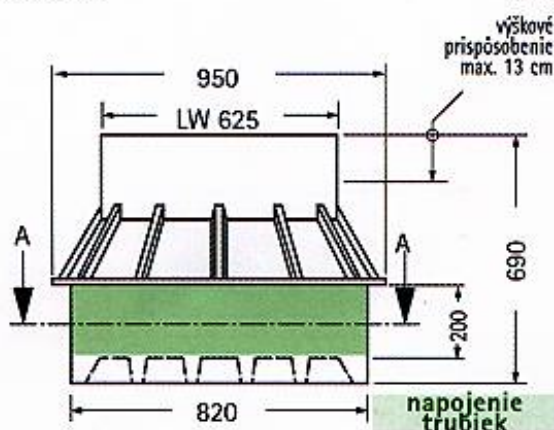

## Káblová šachta ROMOLD KS 80 stavebné rozmery

ŘEZ A - A

bokorys

stavebná výška 67 cm

rez A-A

## Káblová šachta ROMOLD KS 100 stavebné rozmery

bokorys

stavebná výška 90 cm

pôdorys