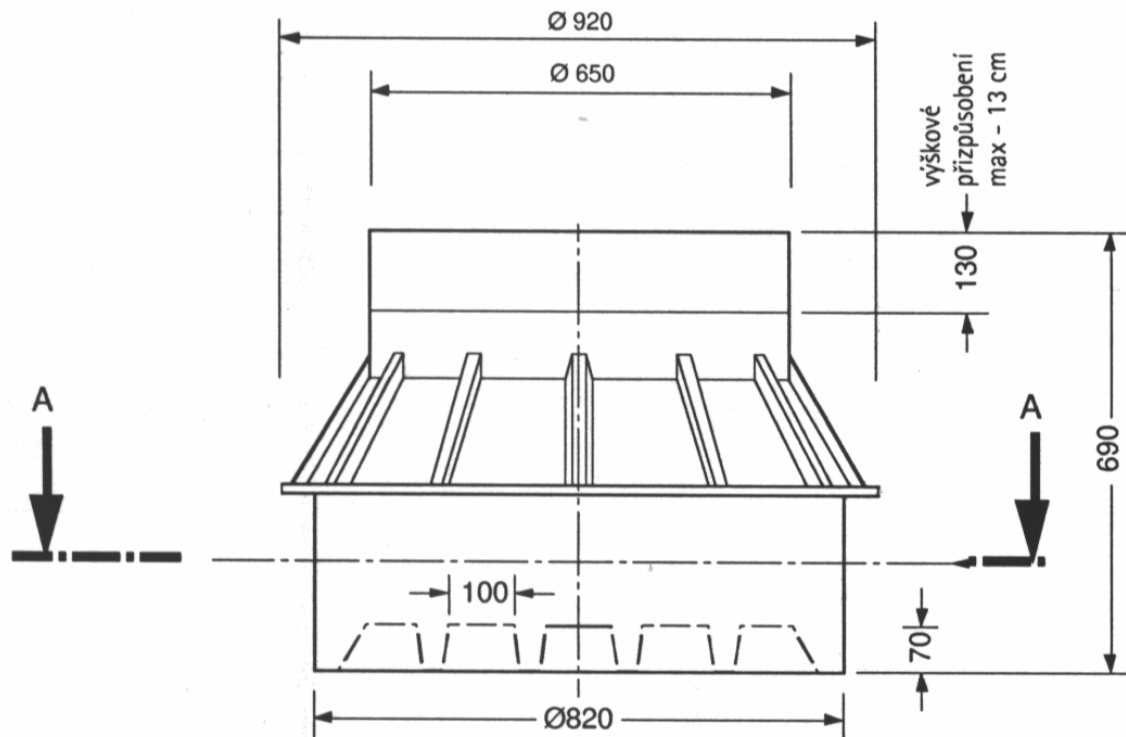

## Káblová šachta ROMOLD KS 80 stavebné rozmery

ŘEZ A - A

bokorys

stavebná výška 67 cm

rez A-A

## Káblová šachta ROMOLD KS 100 stavebné rozmery

bokorys

stavebná výška 90 cm

pôdorys