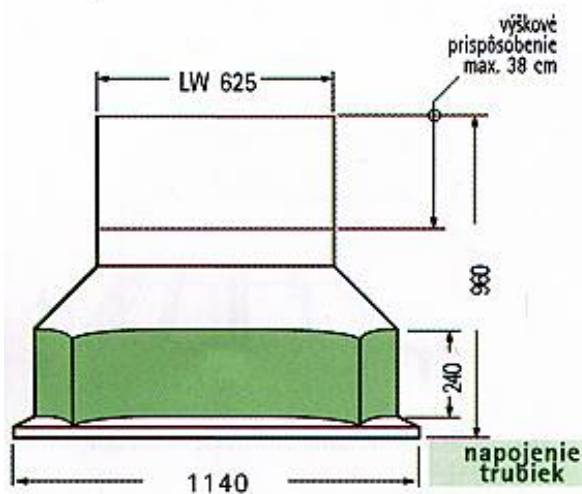

## Káblová šachta ROMOLD KS 80 stavebné rozmery

ŘEZ A - A

bokorys

stavebná výška 67 cm

rez A-A

## Káblová šachta ROMOLD KS 100 stavebné rozmery

bokorys

stavebná výška 90 cm

pôdorys