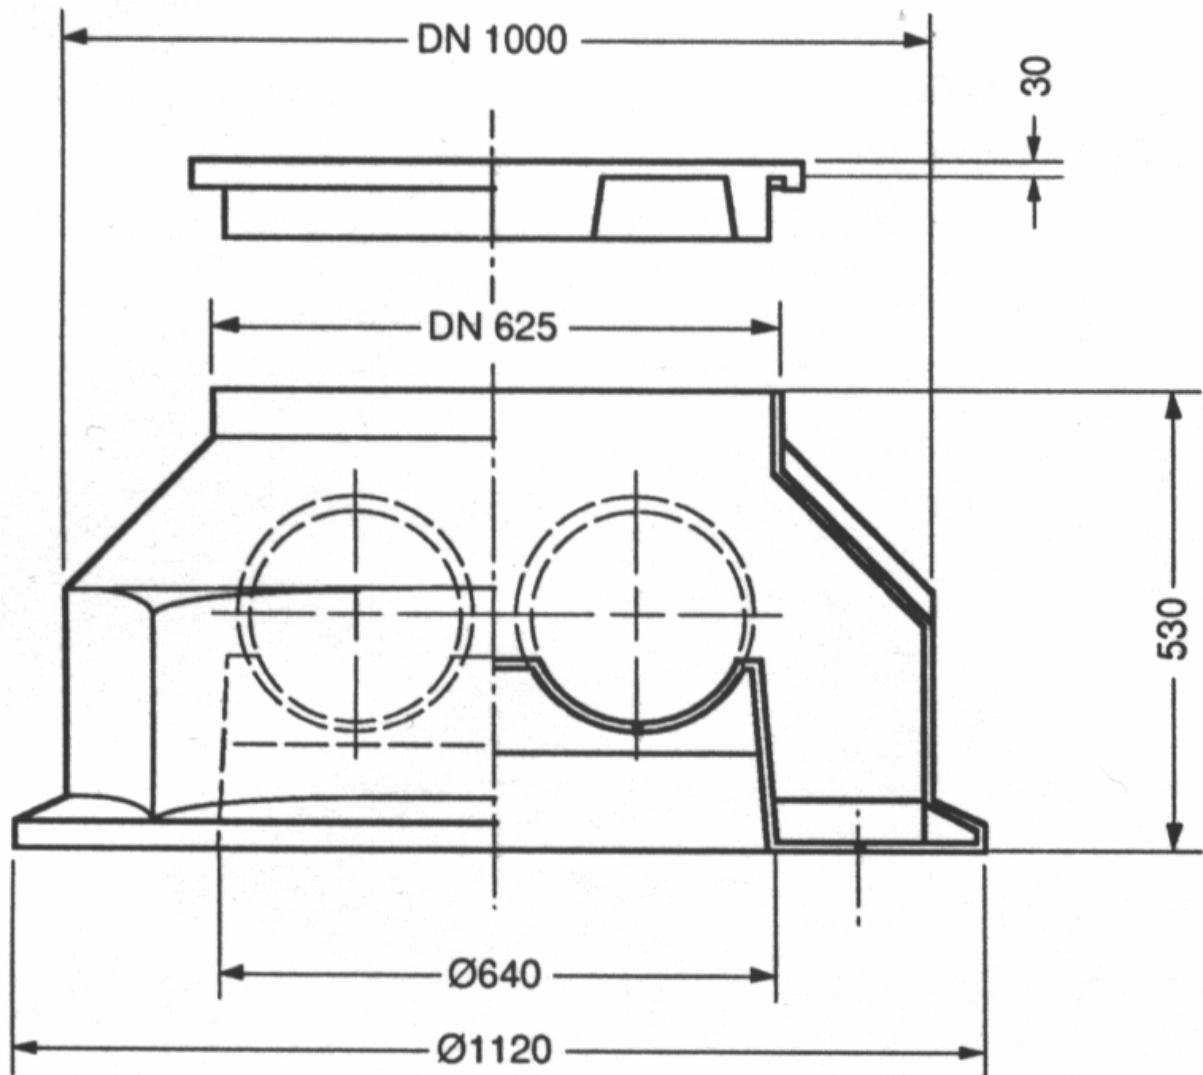

## Káblová šachta ROMOLD KS 80 stavebné rozmery

ŘEZ A - A

bokorys

stavebná výška 67 cm

rez A-A

## Káblová šachta ROMOLD KS 100 stavebné rozmery

bokorys

stavebná výška 90 cm

pôdorys